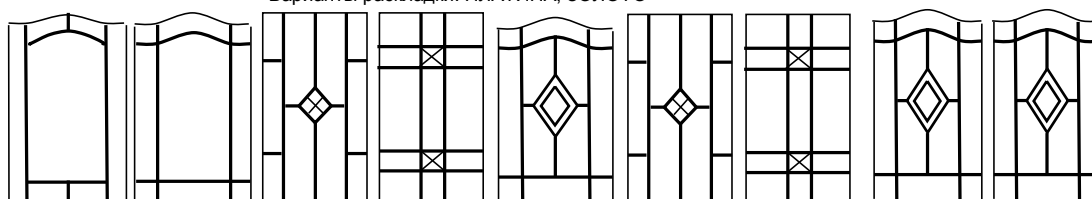

### Витражи простые

Стекло без обработки	ПРОСТОЕ		ТОНИРОВАННОЕ	
	плоское	дуговое	плоское	дуговое
<i>Наименование</i>	<i>Базовые цены</i>			
Стекло 4мм	908р.	1 157р.	1 362р.	1 250р.
A1	489р.	1 647р.	672р.	1 737р.
A2	495р.	1 658р.	681р.	1 745р.
A3 Имитация	561р.	1 718р.	743р.	1 809р.
A3 Кристалл	1 044р.	2 151р.	1 229р.	2 243р.
A5 Имитация	542р.	1 700р.	728р.	1 791р.
A5 Кристалл	1 244р.	2 544р.	1 430р.	2 637р.
A6 Имитация	644р.	1 800р.	831р.	1 892р.
A6 Кристалл	1 223р.	2 234р.	1 404р.	2 325р.
A7 Имитация		1 800р.		1 892р.
A7 Кристалл	1 097р.	2 234р.	1 280р.	2 325р.

Варианты раскладки: ПЛАТИНА, ЗОЛОТО

раскладка без фацета

A1

A2

A3

A5

A6

A3

При увеличении высоты на каждые 100мм цена увеличивается на 15%

Фацеты:

DB-18 51\*51 мм 200р.

DB-41 125\*200 мм 300р.

DB-17 76\*127 мм 225р.

### Витражи сложные

Наименование	ПРОСТОЕ		ТОНИРОВАННОЕ		минимальный размер витража
	плоское	дуговое	плоское	дуговое	
	<i>Базовые цены</i>				
Весна	5 138р.	6 068р.	5 220р.	6 150р.	250*160
Веточка	2 295р.	3 233р.	2 378р.	3 315р.	400*110
Звезда	4 230р.	6 083р.	4 305р.	6 173р.	300*160
Квартет	1 568р.	2 933р.	1 650р.	3 015р.	260*150
Квартет 2	1 920р.	3 698р.	2 003р.	3 788р.	260*150
Корона	2 610р.	3 975р.	2 693р.	4 065р.	300*150
Корона Б	2 708р.	4 073р.	2 790р.	4 163р.	300*150
Магнолия	2 993р.	3 930р.	3 075р.	4 013р.	320*160
Мария	2 258р.	3 188р.	2 333р.	3 278р.	250*150
Овал	2 648р.	4 013р.	2 730р.	4 103р.	220*160
Фонтан	2 385р.	3 750р.	2 468р.	3 840р.	400*220
Эдем	2 925р.	3 855р.	3 008р.	3 945р.	600*300
Эдем 2	2 925р.	3 855р.	3 008р.	3 945р.	600*170