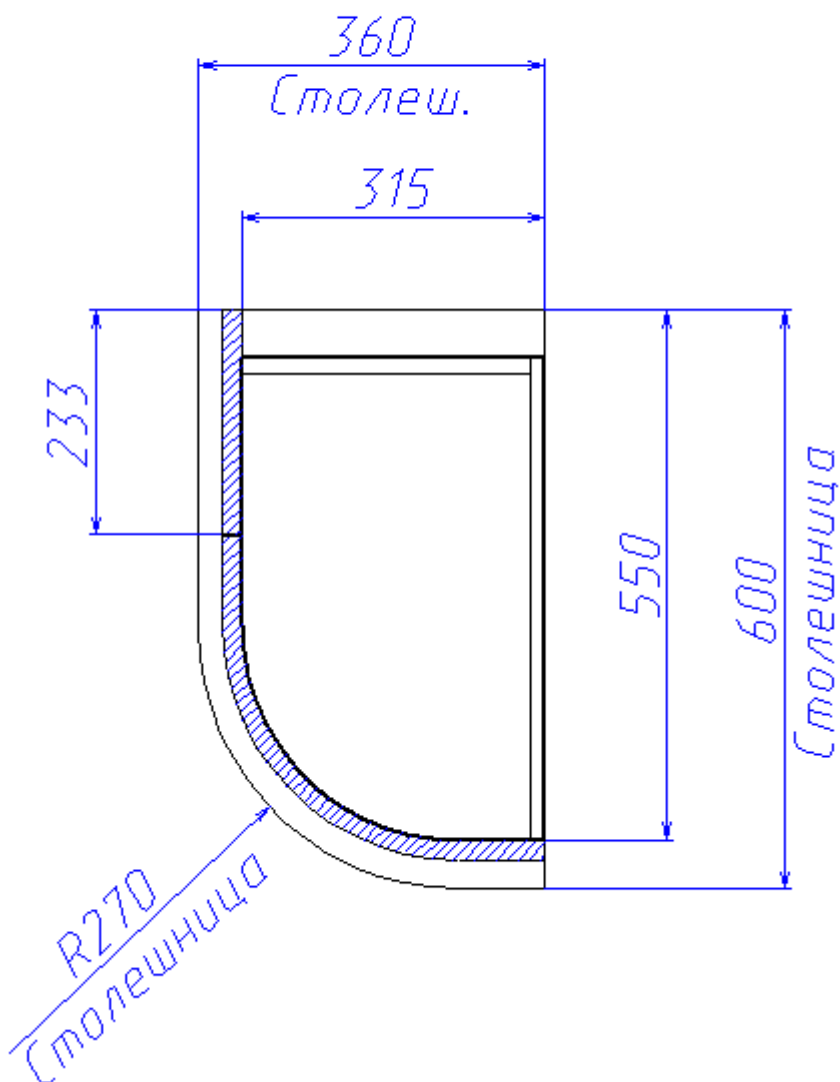

Главфасад

Производство мебельных фасадов

Г. Москва, Рублевское ш. 68а, стр.4

Тел.: +7(499)346-82-31, +7(964)519-87-35, E-mail: k9998610@yandex.ru

www.luxe-line.com

Чертеж корпуса

Нижняя база

Торец

Верхняя база

Торец

Верхняя база

Угловая

Нижняя база

Угловая